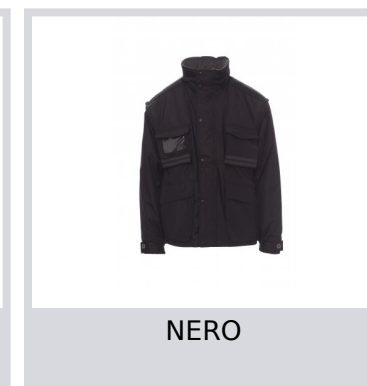

# INTERCONTINENTAL+

000197-0051

Giubbotto da uomo maniche staccabili, zip 8mm in plastica con cursore in metallo con patta e bottoni in plastica, cappuccio richiudibile nel colletto, polsini regolabili, bande riflettenti in tinta fronte e retro, spacchetto laterale con soffiato e zip. Cinque tasche esterne di cui una porta badge reversibile. Interno imbottito, colletto schiena e scaldareni in micropile, inserti traspiranti sottobraccio, coulisse in vita e zip interna per agevolare stampe e ricami.

**Composizione:** 100% POLIESTERE

**Aspetto:** PONGEE RIPSTOP 240T

**Peso:** 200 GR/MQ

**Taglie:** XS-S-M-L-XL-XXL-3XL-4XL-5XL

**Imballo:** 1/5

**MADE IN:** MADE IN CHINA

**HS CODE:** 62011390

## Colori

BLU NAVY

NERO

SMOKE