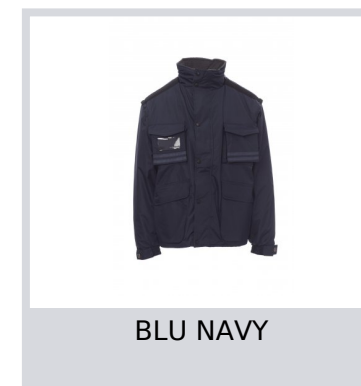

# INTERCONTINENTAL+

000197-0051

Giubbotto da uomo maniche staccabili, zip 8mm in plastica con cursore in metallo con patta e bottoni in plastica, cappuccio richiudibile nel colletto, polsini regolabili, bande riflettenti in tinta fronte e retro, spacchetto laterale con soffiato e zip. Cinque tasche esterne di cui una porta badge reversibile. Interno imbottito, colletto schiena e scaldareni in micropile, inserti traspiranti sottobraccio, coulisse in vita e zip interna per agevolare stampe e ricami.

**Composizione:** 100% POLIESTERE

**Aspetto:** PONGEE RIPSTOP 240T

**Peso:** 200 GR/MQ

**Taglie:** XS-S-M-L-XL-XXL-3XL-4XL-5XL

**Imballo:** 1/5

**MADE IN:** MADE IN CHINA

**HS CODE:** 62011390

## Colori

BLU NAVY

NERO

SMOKE