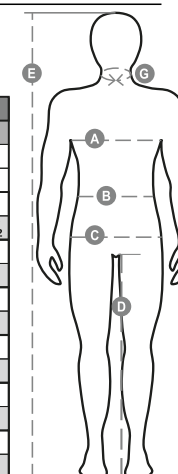

# INTERCONTINENTAL+

000197-0051

Giubbotto da uomo maniche staccabili, zip 8mm in plastica con cursore in metallo con patta e bottoni in plastica, cappuccio richiudibile nel colletto, polsini regolabili, bande riflettenti in tinta fronte e retro, spacchetto laterale con soffiato e zip. Cinque tasche esterne di cui una porta badge reversibile. Interno imbottito, colletto schiena e scaldareni in micropile, inserti traspiranti sottobraccio, coulisse in vita e zip interna per agevolare stampe e ricami.

**Composizione:** 100% POLIESTERE

**Aspetto:** PONGEE RIPSTOP 240T

**Peso:** 200 GR/MQ

**Taglie:** XS-S-M-L-XL-XXL-3XL-4XL-5XL

**Imballo:** 1/5

**MADE IN:** MADE IN CHINA

**HS CODE:** 62011390

## Guida alle taglie

International Sizes	XXS		XS		S		M		L		XL		XXL		3XL		4XL		5XL	
IT - DE	36	38	40	42	44	46	48	50	52	54	56	58	60	62	64	66	68	70	72	74
FR - ES	32	34	36	38	40	42	44	46	48	50	52	54	56	58	60	62	64	66	68	70
UK	29	30	31	33	34	36	38	39	41	42	44	46	47	48	50	52	53	55	56	58
<b>(G) - cm</b>	37	37	38	38	39	39	40	40	41	41	42,5	42,5	44	44	45	45	46	46	47	47
<b>(G) - in</b>	14½	14½	15	15	15½	15½	15¾	15¾	16	16	16¾	16¾	17¼	17¼	17¾	17¾	18	18	18½	18½
<b>(A) - cm</b>	72	76	80	84	88	92	96	100	104	108	112	116	120	124	128	132	136	140	144	148
<b>(A) - in</b>	28	30	31	33	34	36	38	39	41	42	44	46	47	48	50	52	53	55	56	58
<b>(B) - cm</b>	64	68	72	74	76	80	84	88	92	96	100	104	108	112	116	120	124	128	132	136
<b>(B) - in</b>	25	27	28	29	30	32	33	34	36	38	40	41	43	45	46	48	49	51	52	54
<b>(C) - cm</b>	80	84	88	90	92	96	100	104	108	112	116	120	124	128	132	136	140	144	148	152
<b>(C) - in</b>	31	33	34	35	36	38	39	41	42	44	46	47	49	50	52	53	55	56	58	59
<b>(D) - cm</b>	82	82	84	84	85	85	86	86	87	87	88	88	88	88	88	88	89	89	89	89
<b>(D) - in</b>	32	32	33	33	33	33	33	33	34	34	34	34	34	34	34	34	35	35	35	35
<b>(E) - cm</b>					170/181				175/187				175/189							
<b>(E) - in</b>					67/71				69/73				69/75							