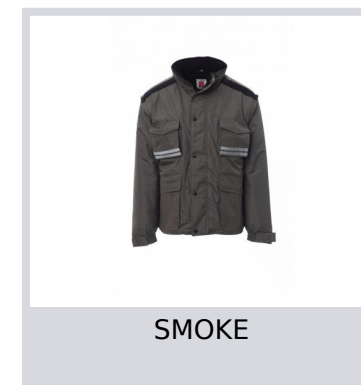

# INTERCONTINENTAL+

000197-0051

Giubbotto da uomo maniche staccabili, zip 8mm in plastica con cursore in metallo con patta e bottoni in plastica, cappuccio richiudibile nel colletto, polsini regolabili, bande riflettenti in tinta fronte e retro, spacchetto laterale con soffiato e zip. Cinque tasche esterne di cui una porta badge reversibile. Interno imbottito, colletto schiena e scaldareni in micropile, inserti traspiranti sottobraccio, coulisse in vita e zip interna per agevolare stampe e ricami.

**Composizione:** 100% POLIESTERE

**Aspetto:** PONGEE RIPSTOP 240T

**Peso:** 200 GR/MQ

**Taglie:** XS-S-M-L-XL-XXL-3XL-4XL-5XL

**Imballo:** 1/5

**MADE IN:** MADE IN CHINA

**HS CODE:** 62011390

## Colori

BLU NAVY

NERO

SMOKE