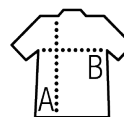

GILET IMBOTTITO

Qualità

MICROFIBRA 215
 100 % poliestere con rivestimento in PVC
 Fodera poliestere 190T - imbottitura 100%
 poliestere - 220 g/m²
 Impermeabile
 Effetto mano pesca
 Imbottitura: 100% poliestere - Peso: 220
 g/m²

Stile

Collo alto trapuntato
 Numerose tasche
 Elastico antivento nel giromanica
 Coulisse elastica in vita

Dimensioni	S	M	L	XL	XXL	3XL*	4XL*	5XL*
A/B	65/58	68/61	71/64	74/67	77/70	80/73	83/76	86/79

IMBALLAGGIO

1

10

Dimensioni del
cartone : 60 x 40 x 30 cm
 Peso per cartone : 9 kg

CARATTERISTICHE

LARGE
SIZES

Rosso

Verde abete

Nero