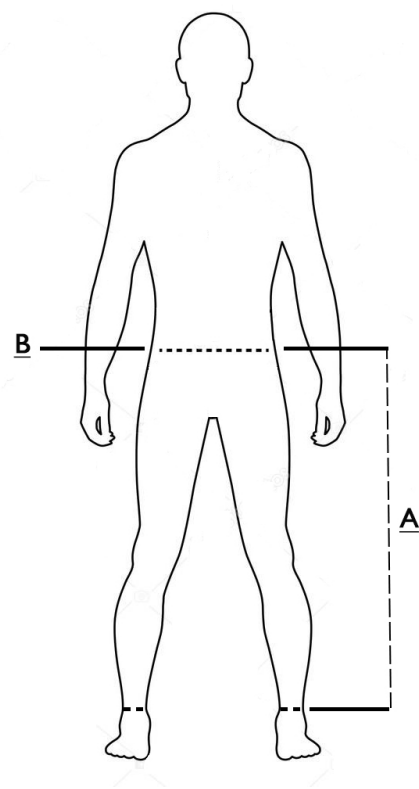

Pantalone Caravaggio

Pantalone multitasche elasticizzato

- 98% cotone - 2% elasthan
- Tessuto prelavato
- Elastici in vita sui fianchi
- Passanti per cintura maggiorati
- Dettagli in contrasto
- Due tasche anteriori
- Una tasca laterale chiudibile con velcro
- Doppia tasca laterale portametro o portautensili
- Una tasca posteriore chiudibile con velcro
- Bottone automatico in vita coperto
- Nessun elemento graffiante

XS(38-40) - S(42-44) - M(46-48) - L(50-52) - XL(54-56) -
XXL(58-60) - 3XL(62-64)

Colori e codici articolo:

993570 WHITE

Tabella misure

Sizes (+/- 5%)	A front length	B waist
XS	102	36
S	104	38
M	106	42
L	108	46
XL	110	50
XXL	112	54
3XL	114	58

Descrizione tecnica

	Composizione / Fabric Composit	 g/m ²
Tessuto esterno/Shell	98% cotone - 2% poliestere	250
Imballo/Packages	 30 pcs	
Istruzioni di Lavaggio / Care Label		

Cat. DPI/PPE category I Norme **CE** e livelli di protezione/EC standards and protection levels EN ISO 13688:2013