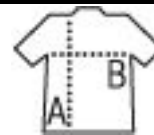

RACE BW WOMEN

GILET DONNA SOFTSHELL

Qualità

Stile

SOFTSHELL 280 g/m²
96% poliestere - 4% elasthan
2 strati
Fodera in pile
100% poliestere

2 tasche con zip

Misura

S

M

L

XL

XXL

PACKING

CARATTERISTICHE

1

10