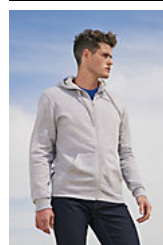

Qualità

FELPA SPAZZOLATA 260
50% cotone - 50% poliestere

Stile

Maniche montate
2 tasche a marsupio
Cappuccio in tinta
Polsini e fondo del capo a costina
Tubolare

Dimensioni disponibili

Dimensioni	6 anni	8 anni	10 anni	12 anni
cm	106/116 cm	118/128 cm	130/140 cm	142/152 cm
A/B	50/38	53/40	57/43	61/46

Colori disponibili

Imballaggio

 Dimensioni del cartone : 58,1 x 37,8 x 42

 Peso per cartone : 7.00 kg

Prodotti Correlati

SOL'S STONE
01714