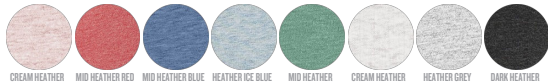

ESSENTIAL HEATHERS

SPECIAL HEATHERS

BLACK HEATHER BLUE

STANLEY/STELLA

Lavare insieme a capi di colori simili, non stirare sulla stampa, lavare e stirare al rovescio.