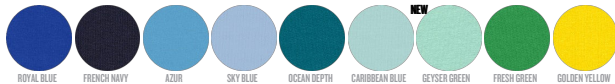

ROYAL BLUE FRENCH NAVY AZUR SKY BLUE OCEAN DEPTH CARIBBEAN BLUE GEYSIR GREEN FRESH GREEN GOLDEN YELLOW

ANTHRACITE BLACK