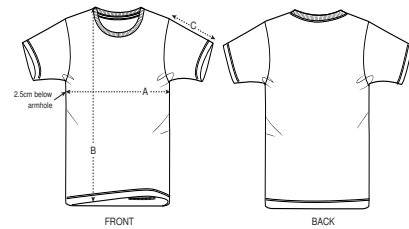

Size guide

SIZES	3-4	5-6	7-8	9-11	12-14
A Half Chest	33	35	37	41	44
B Body Length	42	46	51.5	57.5	62.5
C Sleeve Length	11.5	12.5	14.5	16.5	18.5