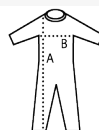

TUTA DA LAVORO CON DOPPIA ZIP

Qualità

POLICOTONE 240
65% poliestere - 35% cotone

Stile

Collo alla coreana
6 tasche
Doppia zip bianca ad iniezione
Elastico al girovita
Soffietti sul retro del capo
Etichetta identificativa interna tessuta

Dimensioni	S	M	L	XL	XXL	3XL	4XL
	38/40	42/44	46/48	50/52	54/56	58/60	62/64
A/B	157,5/56	159/59	160,5/62	162/65	165/68	168/71	171/74

IMBALLAGGIO

1

20

Dimensioni del cartone : 60 x 40 x 33 cm
Peso per cartone : 18,4 kg