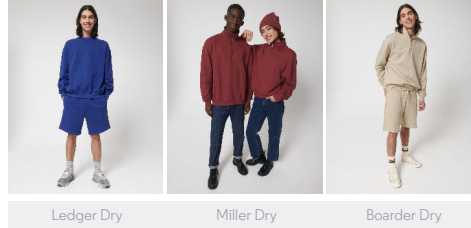

UNISEX HOODIE SWEATSHIRTS
STSU797 - COOPER DRY

La felpa squadrata unisex con cappuccio, mano secca

Upsize

- Manica a giro
- Cappuccio a doppio strato nel tessuto principale
- Fettuccia in jersey all'interno del collo
- Mezzaluna all'interno del collo nel tessuto principale
- Impuntura singola sullo scollo e intorno al cappuccio
- Fondo manica e bordo inferiore a costine 2x1
- Doppia impuntura su giromanica, polsino e bordo inferiore
- Tasca a marsupio sul davanti

Combo options

WHITES

WHITE

COLORS

ESSENTIAL

HEATHERS

HEATHER GREY

Shell : Felpa non garzata , 100% Cotton - Organic Carded , Dry Handfeel , 400 GSM